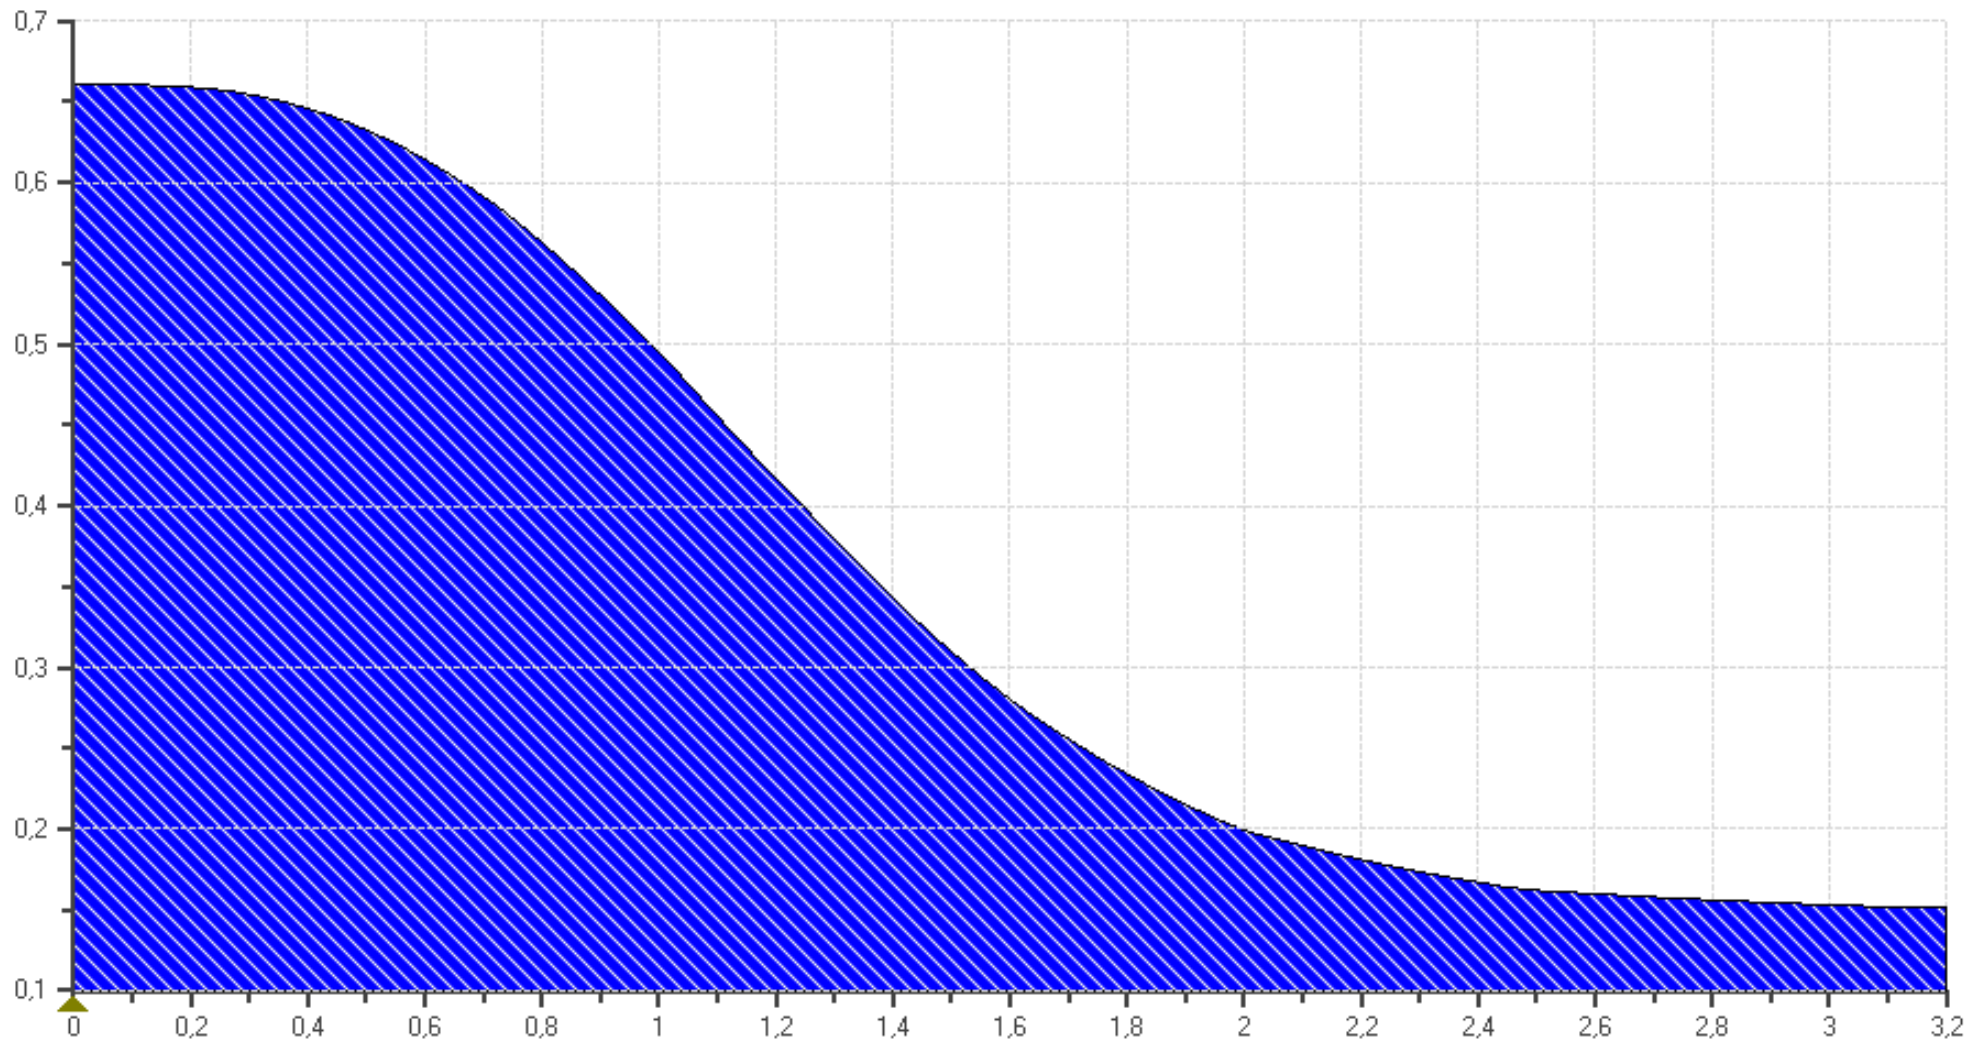

Beispiel für Diffusionsverlauf

DiffSimValue = 12.07.2007 23:18:04